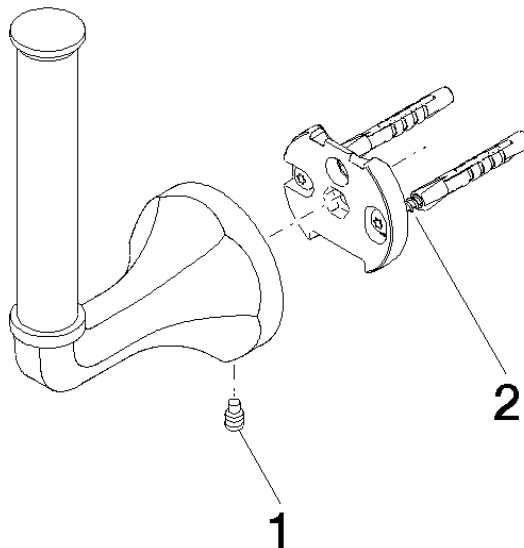

83 590 361

- height 170 mm
- rosette Ø 60 mm
- 93mm projection

	Brushed Platinum	83 590 361-06
	Chrome	83 590 361-00
	Platinum	83 590 361-08
	Durabrand (23kt Gold)	83 590 361-09
	Brushed Durabrand (23kt Gold)	83 590 361-28
	Brushed Dark Platinum	83 590 361-99

83 590 361

mm [inches]

83 590 361

Parts for other finishes can be found here: [Chrome](#)

Spare parts list

No.	Item Number	Name	Quantity used	Delivery time
1	04 31 11 140 00 90	pin	1	2
2	05 17 97 507 00 90	fixing set	1	2