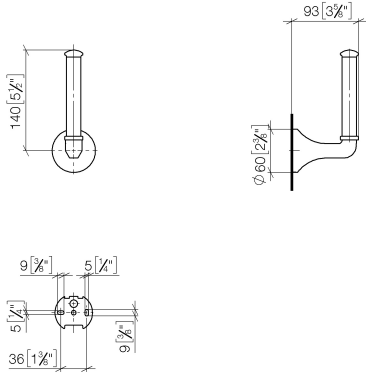

83 590 361

- height 170 mm
- rosette Ø 60 mm
- 93mm projection

	Brushed Platinum	83 590 361-06
	Chrome	83 590 361-00
	Platinum	83 590 361-08
	Durabrand (23kt Gold)	83 590 361-09
	Brushed Durabrand (23kt Gold)	83 590 361-28
	Brushed Dark Platinum	83 590 361-99

83 590 361

mm [inches]

83 590 361

Parts for other finishes can be found here: [Chrome](#)

Spare parts list

No.	Item Number	Name	Quantity used	Delivery time
1	04 31 11 140 00 90	pin	1	2
2	05 17 97 507 00 90	fixing set	1	2